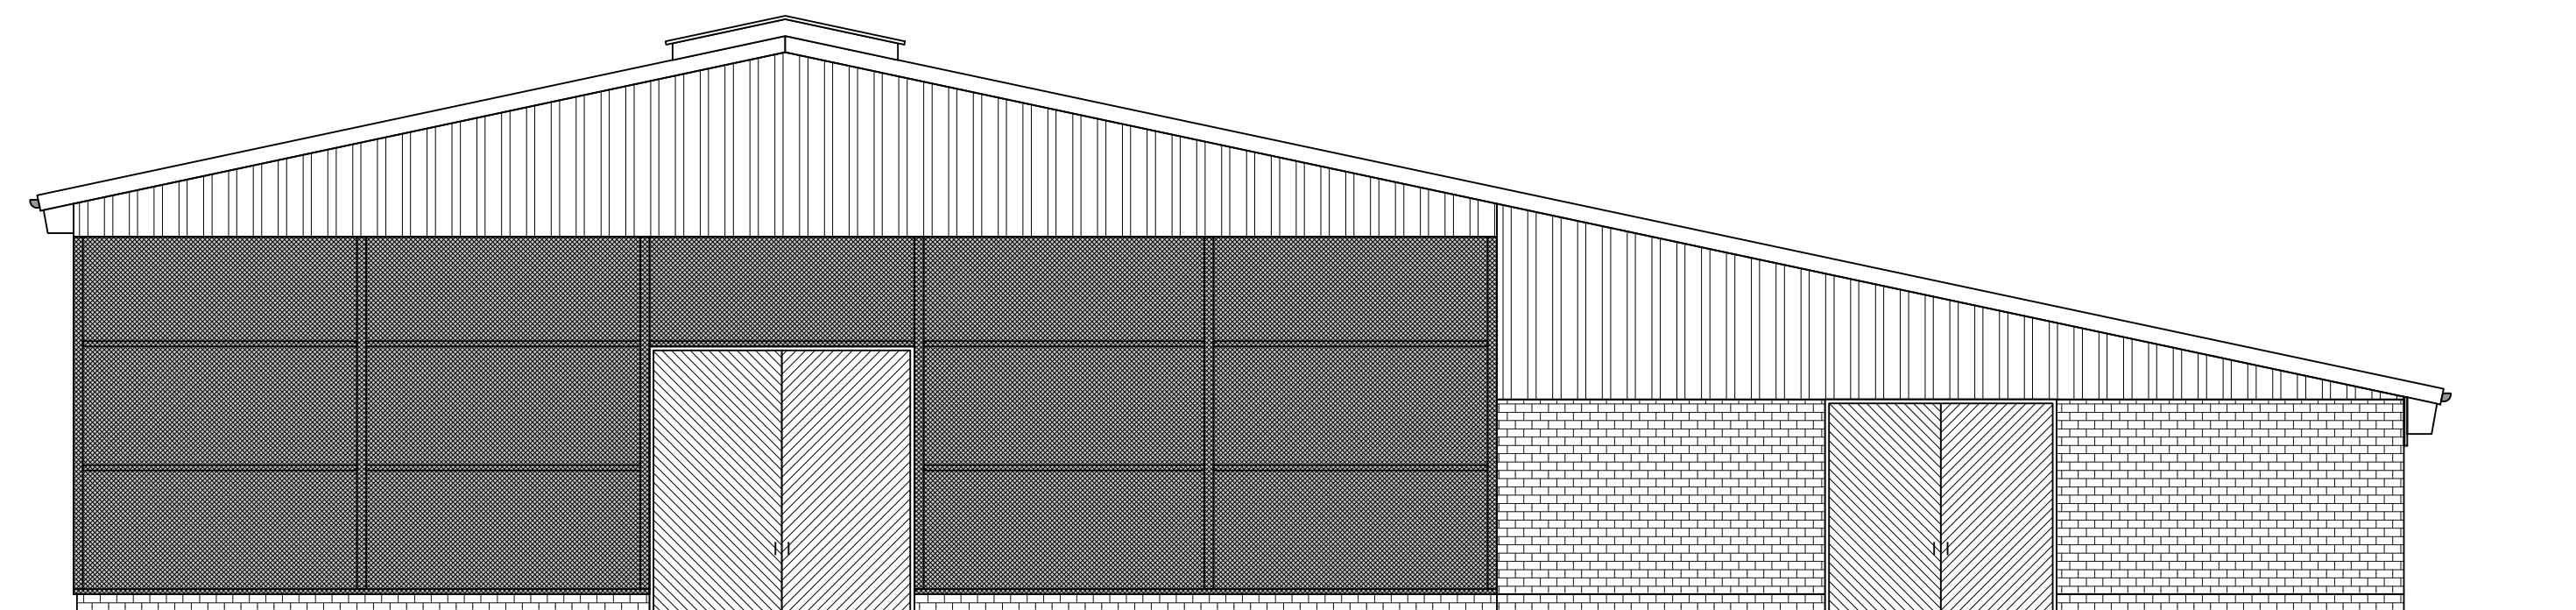

Nordansicht

Westansicht

Südansicht

Ostansicht

MOHRMANN
 Hallen • Dächer • Fassaden

27432 Altstedt, Dorfstr. 6
 Tel.: 04765/255
 Fax: 04765/286
 info@mohrmann-bau.de

9909 Wittstock, Prigitzter Str. 20
 Tel.: 03394/47690
 Fax: 03394/47690
 wittstock@mohrmann-bau.de
 www.mohrmann-bau.de

Bv.Witt - Fehrmann
 Neubau einer Bewegungshalle mit Stallung
 Ansichten - M 1:100

16.01.2017
 gez.:JR
 Blatt: 2