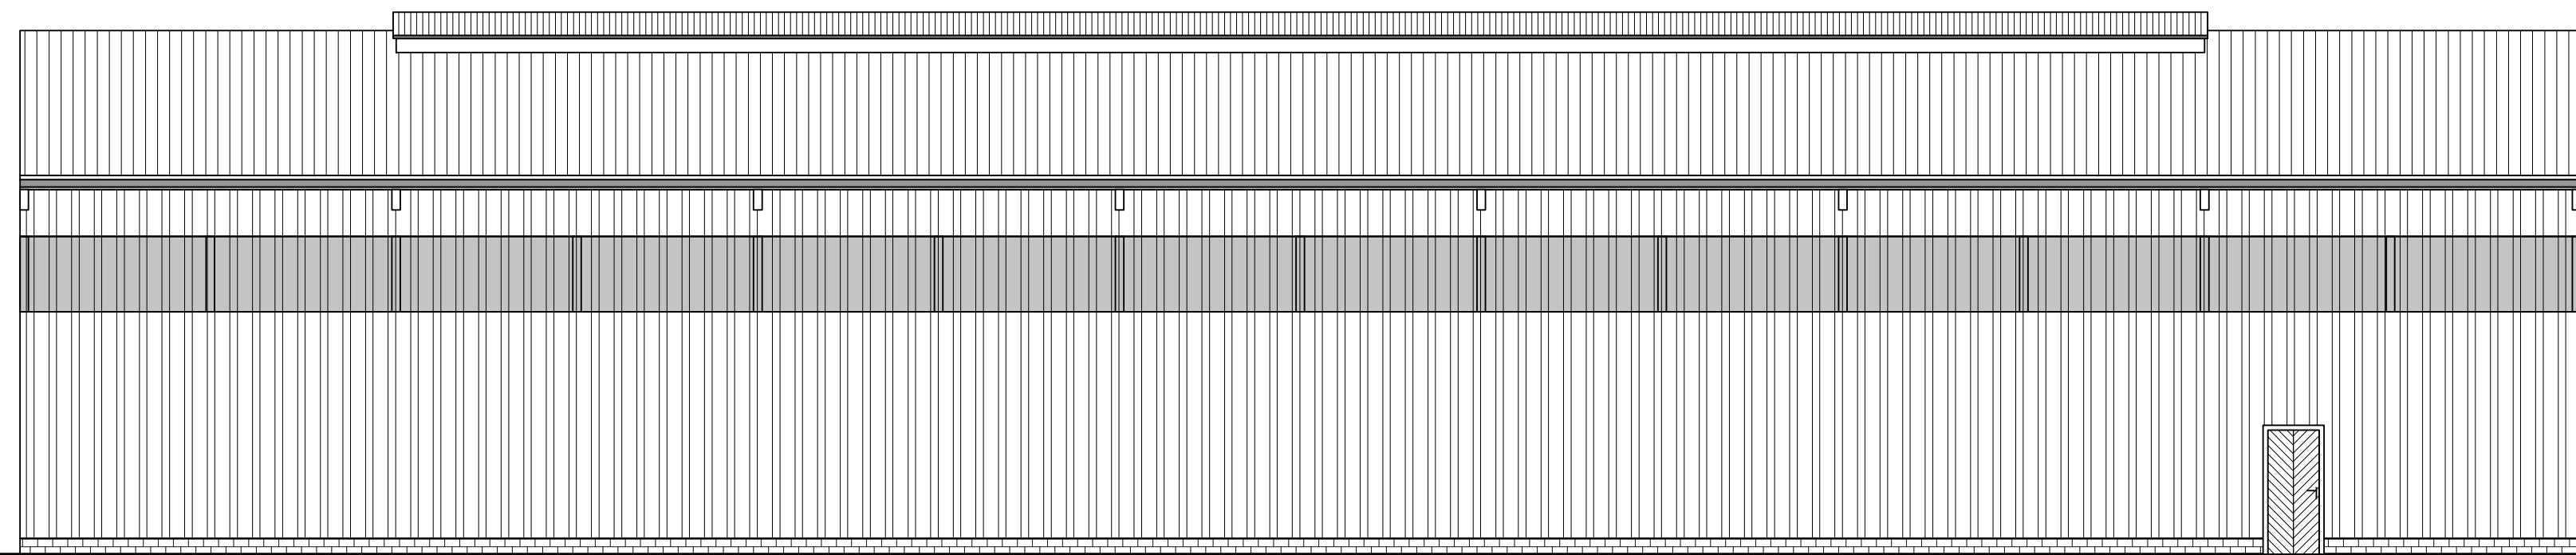

Westansicht