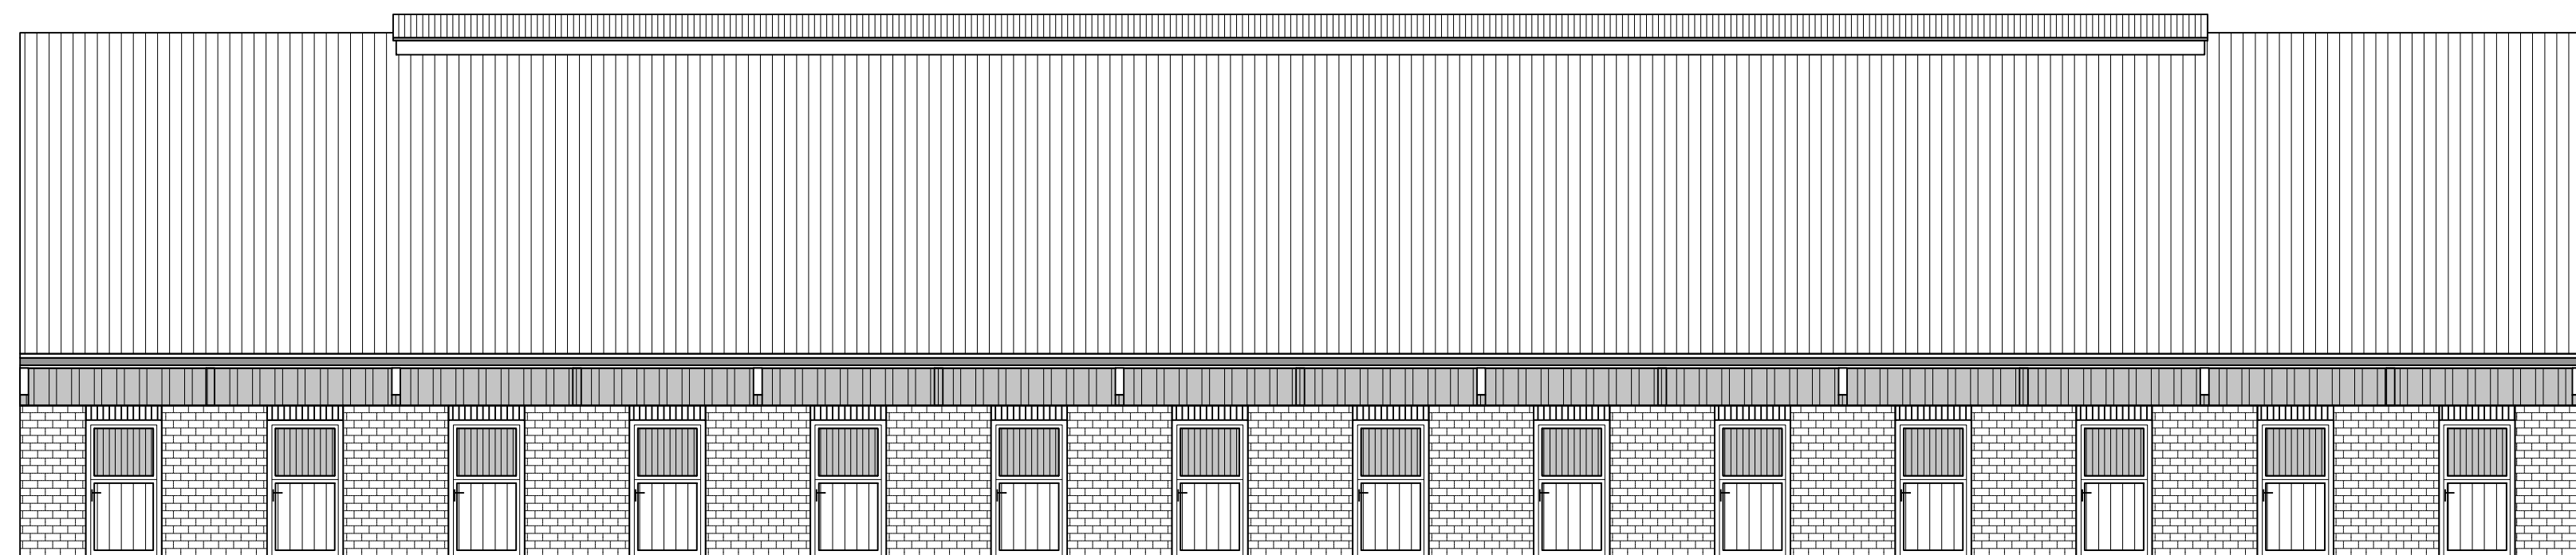

Nordansicht

Westansicht

Südansicht

Ostansicht

MOHRMANN
 Hallen • Dächer • Fassaden

27432 Altstedt, Dorfstr. 6
 Tel.: 04765/255
 Fax: 04765/286
 info@mohrmann-bau.de

9909 Wittstock, Prigitzter Str. 20
 Tel.: 03394/47690
 Fax: 03394/47690
 wittstock@mohrmann-bau.de
 www.mohrmann-bau.de

Bv.Witt - Fehrmann
 Neubau einer Bewegungshalle mit Stallung
 Ansichten - M 1:100

16.01.2017
 gez.:JR
 Blatt: 2