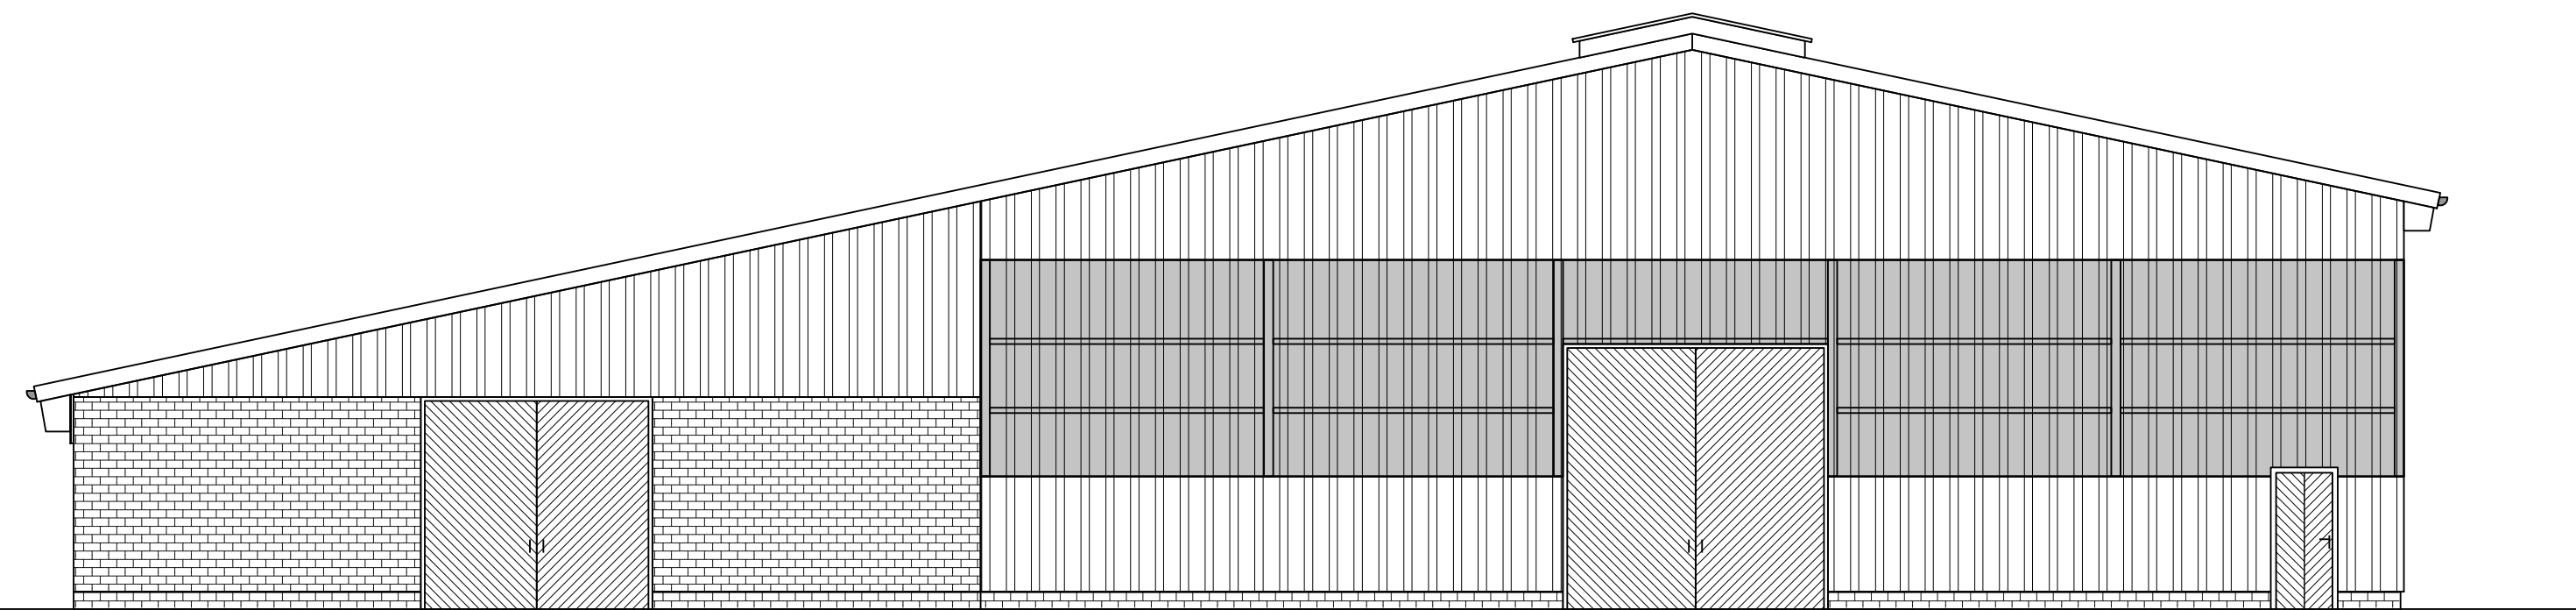

Nordansicht

Westansicht

Südansicht

Ostansicht

MOHRMANN
 Hallen • Dächer • Fassaden

27432 Altstedt, Dorfstr. 6
 Tel.: 04765/255
 Fax: 04765/286
 info@mohrmann-bau.de

9909 Wittstock, Prigitzter Str. 20
 Tel.: 03394/47690
 Fax: 03394/47690
 wittstock@mohrmann-bau.de
 www.mohrmann-bau.de

Bv.Witt - Fehrmann
 Neubau einer Bewegungshalle mit Stallung
 Ansichten - M 1:100

16.01.2017
 gez.:JR
 Blatt: 2